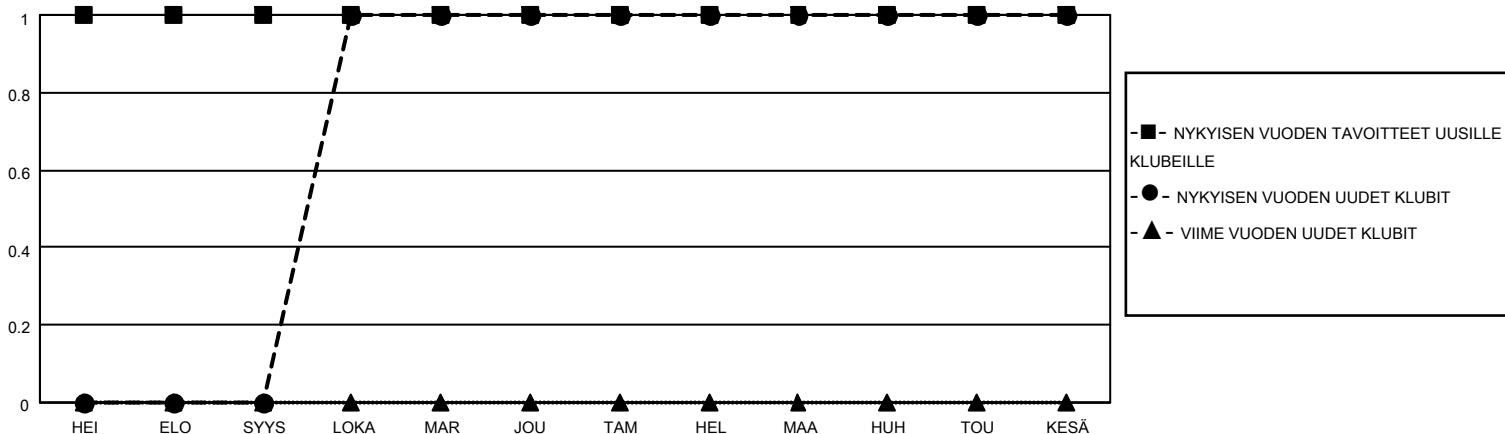

MONTHLY MEMBERSHIP PROGRESS REPORT

SIJAINTI FINLAND

District 107 A

Results as of: 6/30/2023

Klubit				jäsentä			
TULOKSET 2022-2023				TULOKSET 2022-2023			
NELJÄNNES	UUDEN KLUBIN TAVOITE	UUDET KLUBIT	LOPETETUT KLUBIT	NELJÄNNES	JÄSENKASVUN NETTOTAVOITE	TOTEUTUNUT JÄSENKASVU	POISTETUT JÄSENET (mukaan lukien siirrot)
HEI/ELO/SYYS	1	0	1	HEI/ELO/SYYS	20	11	47
LOKA/MAR/JOU	0	1	0	LOKA/MAR/JOU	10	53	34
TAM/HEL/MAA	0	0	0	TAM/HEL/MAA	10	37	29
HUH/TOU/KESÄ	0	0	2	HUH/TOU/KESÄ	10	11	70

TAVOITTEET JA UUDET KLUBIT, KUMULATIIVINEN