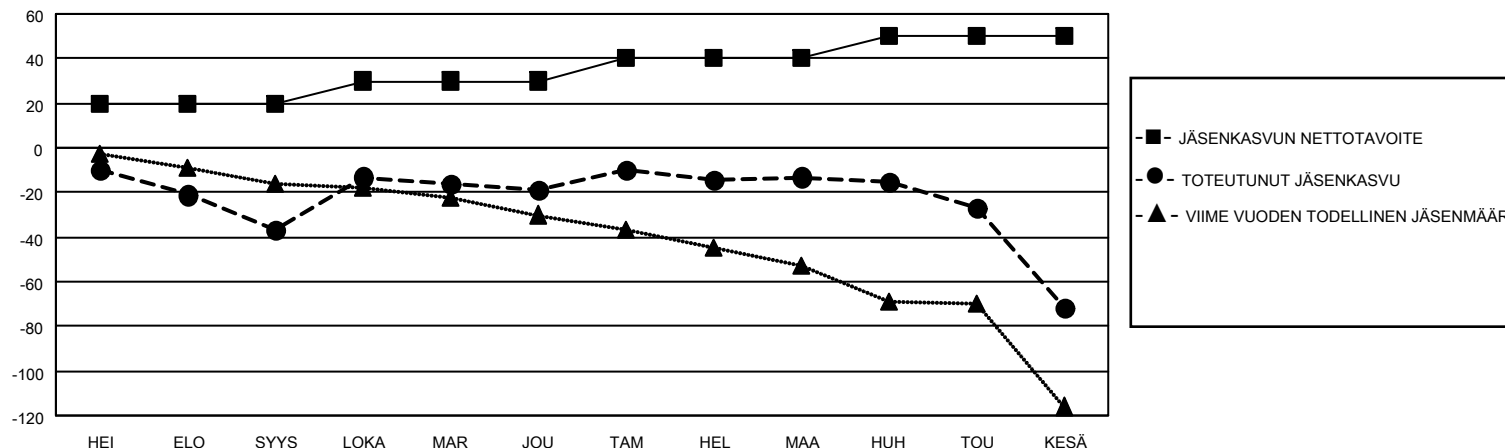

# MONTHLY MEMBERSHIP PROGRESS REPORT

SIJAINTI FINLAND

District 107 A

Results as of: 6/30/2023

Klubit				jäsentä			
TULOKSET 2022-2023				TULOKSET 2022-2023			
NELJÄNNES	UUDEN KLUBIN TAVOITE	UUDET KLUBIT	LOPETETUT KLUBIT	NELJÄNNES	JÄSENKASVUN NETTOTAVOITE	TOTEUTUNUT JÄSENKASVU	POISTETUT JÄSENET (mukaan lukien siirrot)
HEI/ELO/SYYS	1	0	1	HEI/ELO/SYYS	20	11	47
LOKA/MAR/JOU	0	1	0	LOKA/MAR/JOU	10	53	34
TAM/HEL/MAA	0	0	0	TAM/HEL/MAA	10	37	29
HUH/TOU/KESÄ	0	0	2	HUH/TOU/KESÄ	10	11	70

TAVOITTEET JA UUDET KLUBIT, KUMULATIIVINEN

TAVOITTEET JA JÄSENET, KUMULATIIVINEN

LAKKAUTETUT KLUBIT: 3

ERONNEET JÄSENET

KUOLLUT	25
KLUBI LAKKAUTETTU	0
MUU	155
<b>YHTEENSÄ</b>	<b>180</b>

42 CLUBS OF 84 LISÄNNYT YHDEN TAI USEAMMAN UUTTA JÄSENTÄ